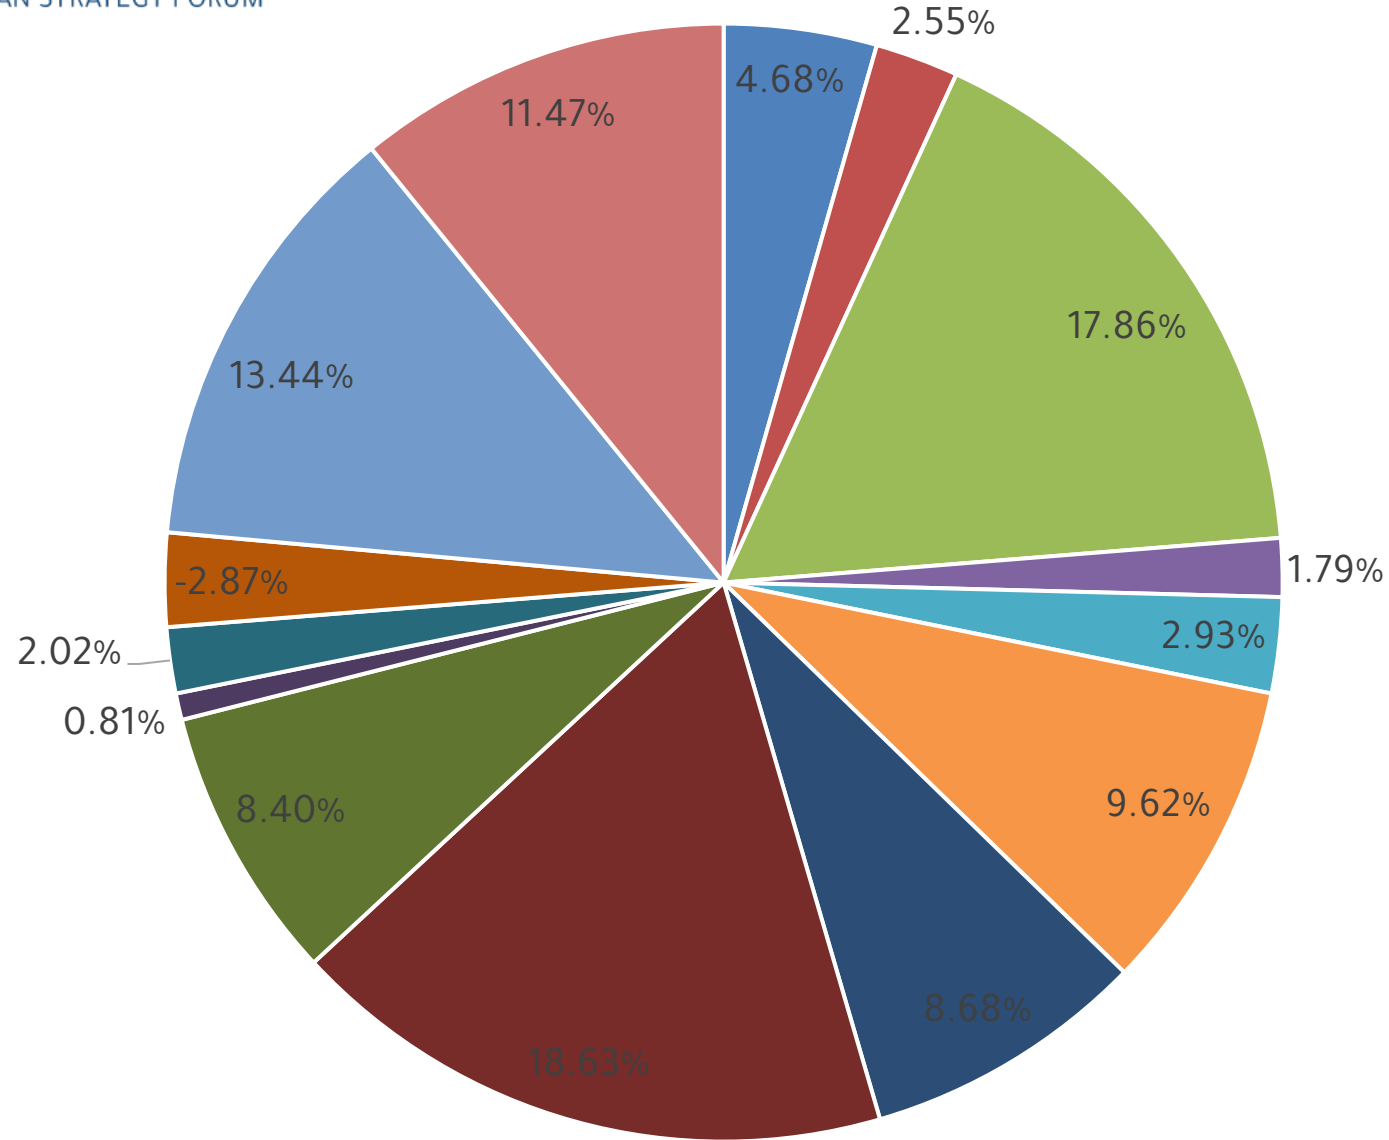

الناتج المحلي الاجمالي حسب النشاط الاقتصادي بالأسعار الثابتة (2016=100)

تحميل البيانات
Download Data

- الصناعات
- السمك وصيد والغابت والقنص الزراعة
- المناجم والمحاجر
- الصناعات التحويلية
- الكهرباء والمياه
- تجارة الجملة والتجزئة والمطاعم والفنادق
- تجارة الجملة والتجزئة
- الفنادق والمطاعم
- النقل والتخزين والاتصالات
- منتجو الخدمات الخاصة التي لا تهدف للربح وتخدم العائلات والخدمات المنزلية
- الخدمات المصرفية المحتسبة